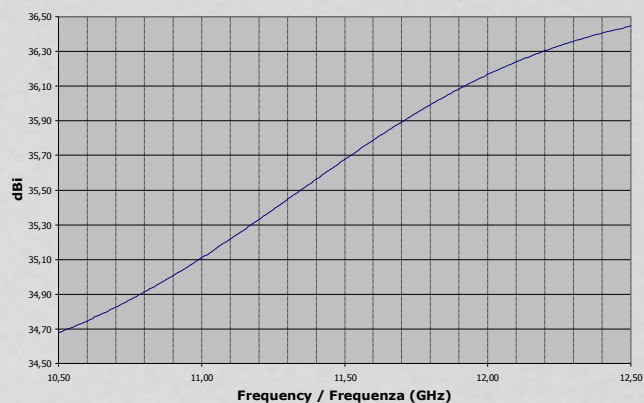

Functional / Funzionali

Elevation Range Range elevazione	0-90°	Packaging	Single Package/Industrial Imballo Singolo/Industriale
Elev. range with passing pole Range elev. con palo passante	0-43°	Multifeed	Dual Feed 6° Multi feed
Pole diameter Diametro palo	32-60 mm	Pole fixing Fissaggio a palo	Single/Double Singolo/Doppio
LNB	23-40 mm	Logo (Max)	250x100 mm 4 colours
Colours Colore	White RAL7035 - Anthracite RAL7012 - Red RAL8012 Bianco RAL7035 - Antracite RAL7012 - Rosso RAL8012		

Electrical / Elettriche

Gain/Efficiency / Guadagno/Efficienza

Gain / Guadagno