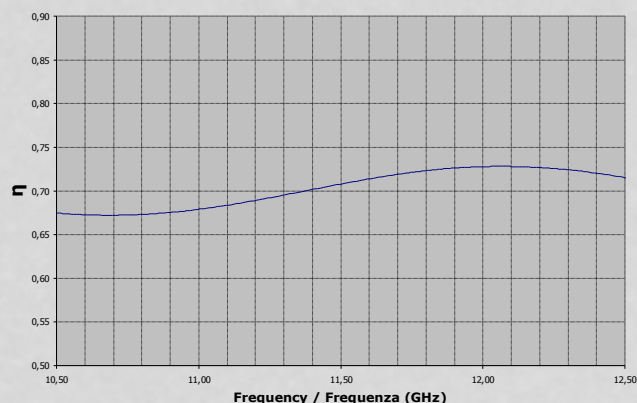

Functional / Funzionali

Elevation Range Range elevazione	0-90°	Packaging	Single Package/Industrial Imballo Singolo/Industriale
Elev. range with passing pole Range elev. con palo passante	0-43°	Multifeed	Dual Feed 6° Multi feed
Pole diameter Diametro palo	32-60 mm	Pole fixing Fissaggio a palo	Single/Double Singolo/Doppio
LNB	23-40 mm	Logo (Max)	250x100 mm 4 colours
Colours Colore	White RAL7035 - Anthracite RAL7012 - Red RAL8012 Bianco RAL7035 - Antracite RAL7012 - Rosso RAL8012		

Electrical / Elettriche

Gain/Efficiency / Guadagno/Efficienza

Gain / Guadagno

Efficiency / Efficienza

Radiation Patterns / Diagrammi di irradiazione

Radiation Patterns (Horizontal Plane)

Radiation Patterns (Vertical Plane)