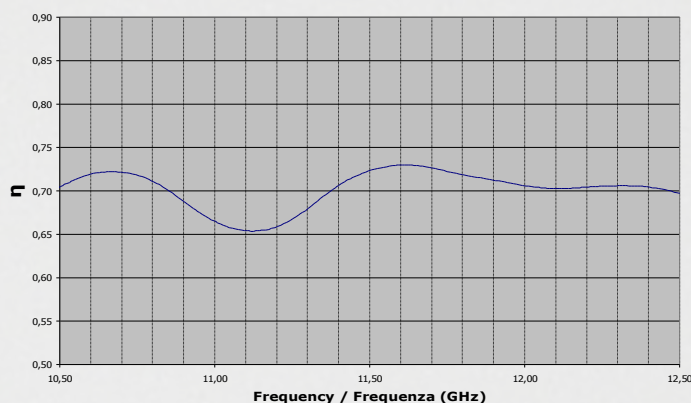

Functional / Funzionali

Elevation Range Range elevazione	0-90°	Packaging	Single Package/Industrial Imballo Singolo/Industriale
Elev. range with passing pole Range elev. con palo passante	0-43°	Multifeed	Dual Feed Multi feed
Pole diameter Diametro palo	32-60 mm	Pole fixing Fissaggio a palo	Double Doppio
LNB	23-40 mm	Logo (Max)	350x150 mm 4 colours
Colours Colore	White RAL7035 - Anthracite RAL7012 - Red RAL8012 Bianco RAL7035 - Antracite RAL7012 - Rosso RAL8012		

Electrical / Elettriche

Gain/Efficiency / Guadagno/Efficienza

Gain / Guadagno

Efficiency / Efficienza

Radiation Patterns / Diagrammi di irradiazione

Radiation Patterns (Horizontal Plane)

Radiation Patterns (Vertical Plane)