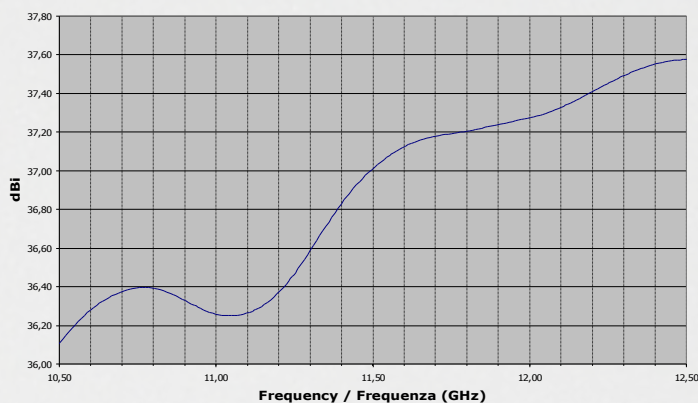

Functional / Funzionali

Elevation Range Range elevazione	0-90°	Packaging	Single Package/Industrial Imballo Singolo/Industriale
Elev. range with passing pole Range elev. con palo passante	0-43°	Multifeed	Dual Feed Multi feed
Pole diameter Diametro palo	32-60 mm	Pole fixing Fissaggio a palo	Double Doppio
LNB	23-40 mm	Logo (Max)	350x150 mm 4 colours
Colours Colore	White RAL7035 - Anthracite RAL7012 - Red RAL8012 Bianco RAL7035 - Antracite RAL7012 - Rosso RAL8012		

Electrical / Elettriche

Gain/Efficiency / Guadagno/Efficienza

Gain / Guadagno