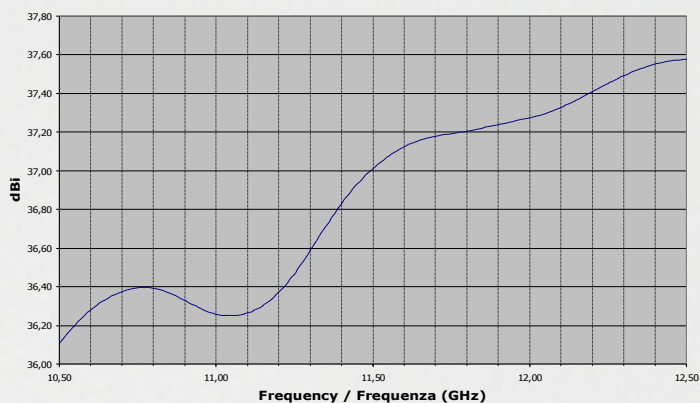

Reflector Riflettore	Material Materiale	Steel/Aluminum Acciaio/Alluminio	Metal accessory Accessori metallici	Material Materiale	Steel/Aluminum Acciaio/Alluminio		
	Dim. (HxW) Dim. (HxL)	75cmx69cm		Coating Rivestimento	Zinc plating/Powder coating Zincatura/Vern. a polvere		
	Surface Accuracy Accuratezza superficie	0,6mm (rms)		Plastic accessory Accessori in plastica	Material Materiale	- / -	
	Coating Rivestimento	Powder coating Vern. a polvere			Hardware set Set viteria	Nr. of comp. Nr. comp.	18
Windload Carico vento	50 Km/h	7Kg	Standard list Elenco norme	Coating Rivestimento		Zinc plating Zincatura	
	100 Km/h	28Kg		ETSI EN 300 421 DVB-S ETSI TR 102 376 DVB-S2 RoHS 2011/65/EU Standard IEEE Std 145-1993 ANSI/IEEE Std 149-1979 CEI-IEC 1114-2			
	150 Km/h	62Kg					
LNB Arm Braccetto	Material Materiale	Aluminum Alluminio					
	Section Sezione	50mmx20mm					

Functional / Funzionali

Elevation Range Range elevazione	0-90°	Packaging	Single Package/Industrial Imballo Singolo/Industriale
Elev. range with passing pole Range elev. con palo passante	0-43°	Multifeed	Dual Feed Multi feed
Pole diameter Diametro palo	32-60 mm	Pole fixing Fissaggio a palo	Double Doppio
LNB	23-40 mm	Logo (Max)	350x150 mm 4 colours
Colours Colore	White RAL7035 - Anthracite RAL7012 - Red RAL8012 Bianco RAL7035 - Antracite RAL7012 - Rosso RAL8012		

Electrical / Elettriche

Gain/Efficiency / Guadagno/Efficienza

Gain / Guadagno