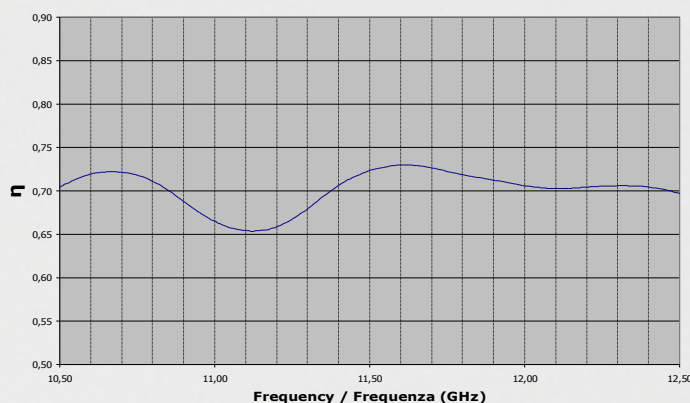

Functional / Funzionali

Elevation Range Range elevazione	0-90°	Packaging	Single Package/Industrial Imballo Singolo/Industriale
Elev. range with passing pole Range elev. con palo passante	0-43°	Multifeed	Dual Feed Multi feed
Pole diameter Diametro palo	32-60 mm	Pole fixing Fissaggio a palo	Double Doppio
LNB	23-40 mm	Logo (Max)	350x150 mm 4 colours
Colours Colore	White RAL7035 - Anthracite RAL7012 - Red RAL8012 Bianco RAL7035 - Antracite RAL7012 - Rosso RAL8012		

Electrical / Elettriche

Gain/Efficiency / Guadagno/Efficienza

Gain / Guadagno

Efficiency / Efficienza

Radiation Patterns / Diagrammi di irradiazione

Radiation Patterns (Horizontal Plane)

Radiation Patterns (Vertical Plane)