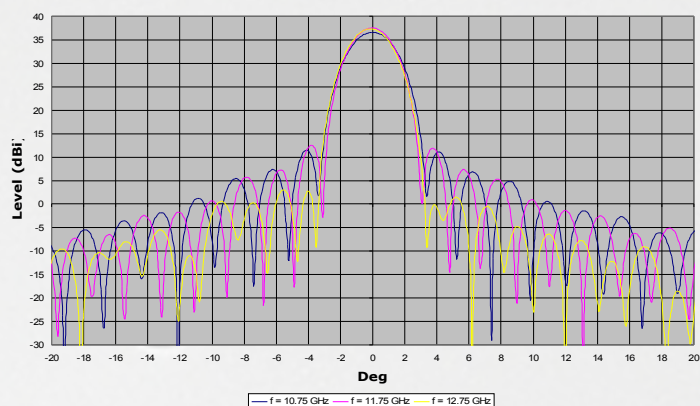

Functional / Funzionali

Elevation Range Range elevazione	0-90°	Packaging	Single Package/Industrial Imballo Singolo/Industriale
Elev. range with passing pole Range elev. con palo passante	0-43°	Multifeed	Dual Feed Multi feed
Pole diameter Diametro palo	32-60 mm	Pole fixing Fissaggio a palo	Double Doppio
LNB	23-40 mm	Logo (Max)	350x150 mm 4 colours
Colours Colore	White RAL7035 - Anthracite RAL7012 - Red RAL8012 Bianco RAL7035 - Antracite RAL7012 - Rosso RAL8012		

Electrical / Elettriche

Gain/Efficiency / Guadagno/Efficienza

Gain / Guadagno

Efficiency / Efficienza

Radiation Patterns / Diagrammi di irradiazione

Radiation Patterns (Horizontal Plane)

Radiation Patterns (Vertical Plane)