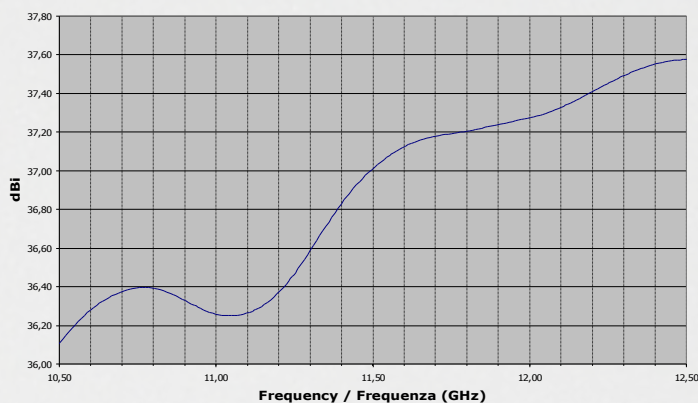

Reflector Riflettore	Material Materiale	Steel/Aluminum Acciaio/Alluminio	Metal accessory Accessori metallici	Material Materiale	Steel/Aluminum Acciaio/Alluminio		
	Dim. (HxW) Dim. (HxL)	75cmx69cm		Coating Rivestimento	Zinc plating/Powder coating Zincatura/Vern. a polvere		
	Surface Accuracy Accuratezza superficie	0,6mm (rms)		Plastic accessory Accessori in plastica	Material Materiale	- / -	
	Coating Rivestimento	Powder coating Vern. a polvere			Hardware set Set viteria	Nr. of comp. Nr. comp.	18
Windload Carico vento	50 Km/h	7Kg	Standard list Elenco norme	Coating Rivestimento		Zinc plating/Geomet Zincatura/Geomet	
	100 Km/h	28Kg		ETSI EN 300 421 DVB-S ETSI TR 102 376 DVB-S2 RoHS 2011/65/EU Standard IEEE Std 145-1993 ANSI/IEEE Std 149-1979 CEI-IEC 1114-2			
	150 Km/h	62Kg					
LNB Arm Braccetto	Material Materiale	Aluminum Alluminio					
	Section Sezione	- / -					

Functional / Funzionali

Elevation Range Range elevazione	0-90°	Packaging	Single Package/Industrial Imballo Singolo/Industriale
Elev. range with passing pole Range elev. con palo passante	1-43°	Multifeed	Dual Feed 6° Multi feed
Pole diameter Diametro palo	32-60 mm	Pole fixing Fissaggio a palo	Double Doppio
LNB	23-40 mm	Logo (Max)	350x150 mm 4 colours
Colours Colore	White RAL7035 - Anthracite RAL7012 - Red RAL8012 Bianco RAL7035 - Antracite RAL7012 - Rosso RAL8012		

Electrical / Elettriche

Gain/Efficiency / Guadagno/Efficienza

Gain / Guadagno