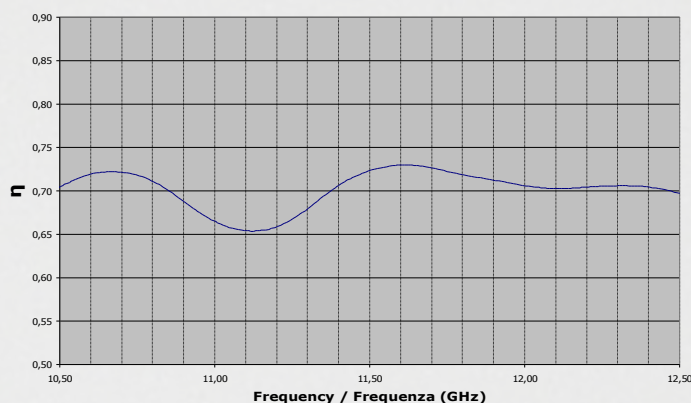

Functional / Funzionali

Elevation Range Range elevazione	0-90°	Packaging	Single Package/Industrial Imballo Singolo/Industriale
Elev. range with passing pole Range elev. con palo passante	1-43°	Multifeed	Dual Feed 6° Multi feed
Pole diameter Diametro palo	32-60 mm	Pole fixing Fissaggio a palo	Double Doppio
LNB	23-40 mm	Logo (Max)	350x150 mm 4 colours
Colours Colore	White RAL7035 - Anthracite RAL7012 - Red RAL8012 Bianco RAL7035 - Antracite RAL7012 - Rosso RAL8012		

Electrical / Elettriche

Gain/Efficiency / Guadagno/Efficienza

Gain / Guadagno

Efficiency / Efficienza

Radiation Patterns / Diagrammi di irradiazione

Radiation Patterns (Horizontal Plane)

Radiation Patterns (Vertical Plane)